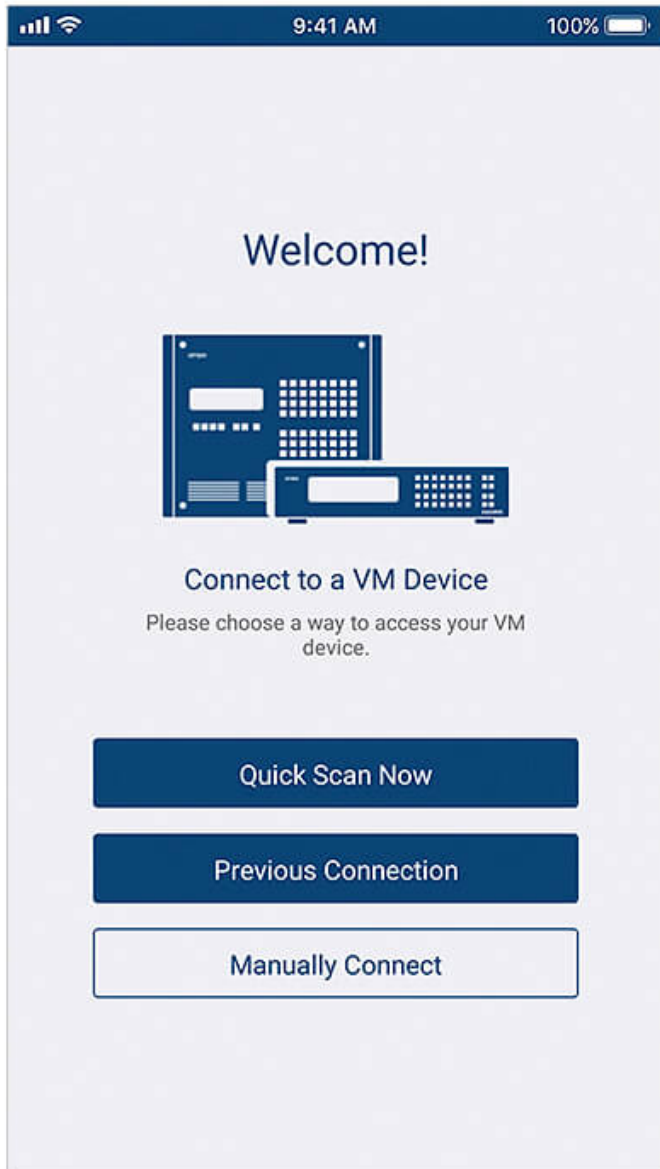

## ATEN Video Matrix Control App

ATEN Video Matrix Kontroll-App – Mobil-App

### Einfache Einrichtung und Anmeldung

Bitte führen Sie einen automatischen Scan des Netzwerks nach ATEN-Videomatrixgeräten durch und stellen Sie eine Verbindung her, indem Sie die entsprechende IP-Adresse, den Benutzernamen und das Passwort eingeben.

### Einfache Profilverwaltung

Bitte scrollen Sie durch mehrere Profile, um das für Ihre aktuellen Anwendungsanforderungen geeignete auszuwählen und anzuwenden. Darüber hinaus können Sie den Inhalt des Layouts eines Profils bearbeiten, indem Sie die Eingabekreise über die grafische Benutzeroberfläche einfach ändern.