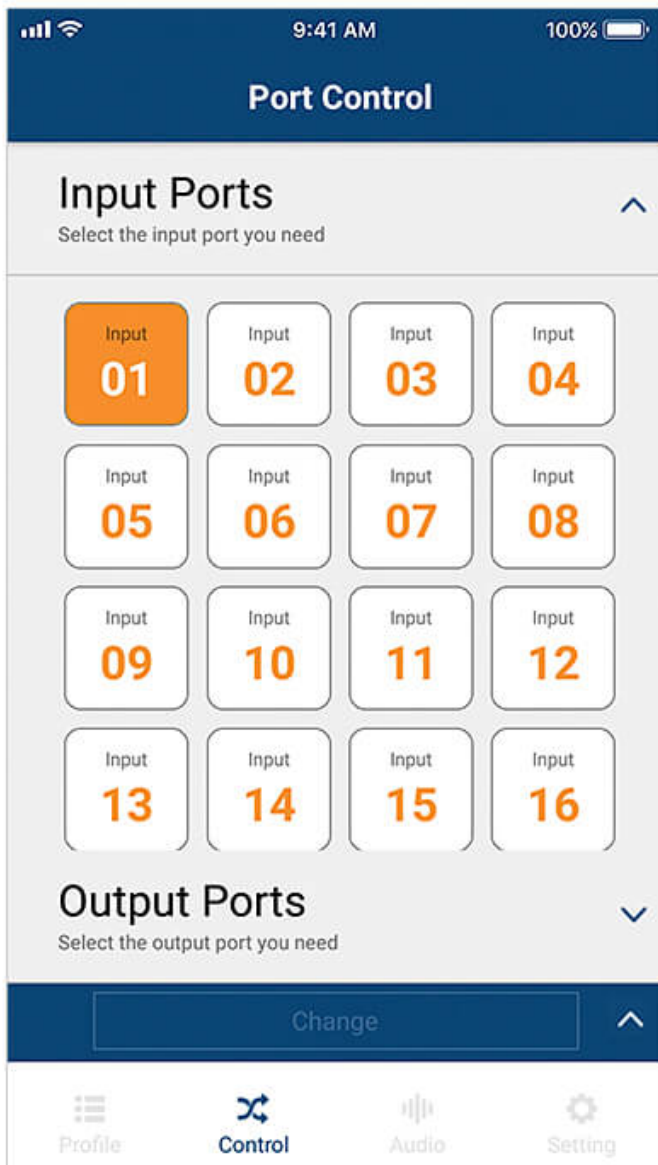

### Einfache Einrichtung und Anmeldung

Bitte führen Sie einen automatischen Scan des Netzwerks nach ATEN-Videomatrixgeräten durch und stellen Sie eine Verbindung her, indem Sie die entsprechende IP-Adresse, den Benutzernamen und das Passwort eingeben.

### Einfache Profilverwaltung

Bitte scrollen Sie durch mehrere Profile, um das für Ihre aktuellen Anwendungsanforderungen geeignete auszuwählen und anzuwenden. Darüber hinaus können Sie den Inhalt des Layouts eines Profils bearbeiten, indem Sie die Eingabekreise über die grafische Benutzeroberfläche einfach ändern.

## Bitte kontaktieren Sie uns

Bitte fordern Sie ein Angebot für diese Produkte an oder wenden Sie sich an unsere Vertriebsexperten

Angebot anfordern

[\\_Verkaufskontakt](#)

**Sofortige Umschaltung**

Wechseln Sie Videoquellen sofort über Ihr Mobilgerät, indem Sie einfach den Eingangs- und Ausgangsanschluss auswählen.

### Flexible Audiosteuerung

Leiten Sie Audioeingänge problemlos weiter, binden Sie sie ein/aus oder schalten Sie sie ein/aus.