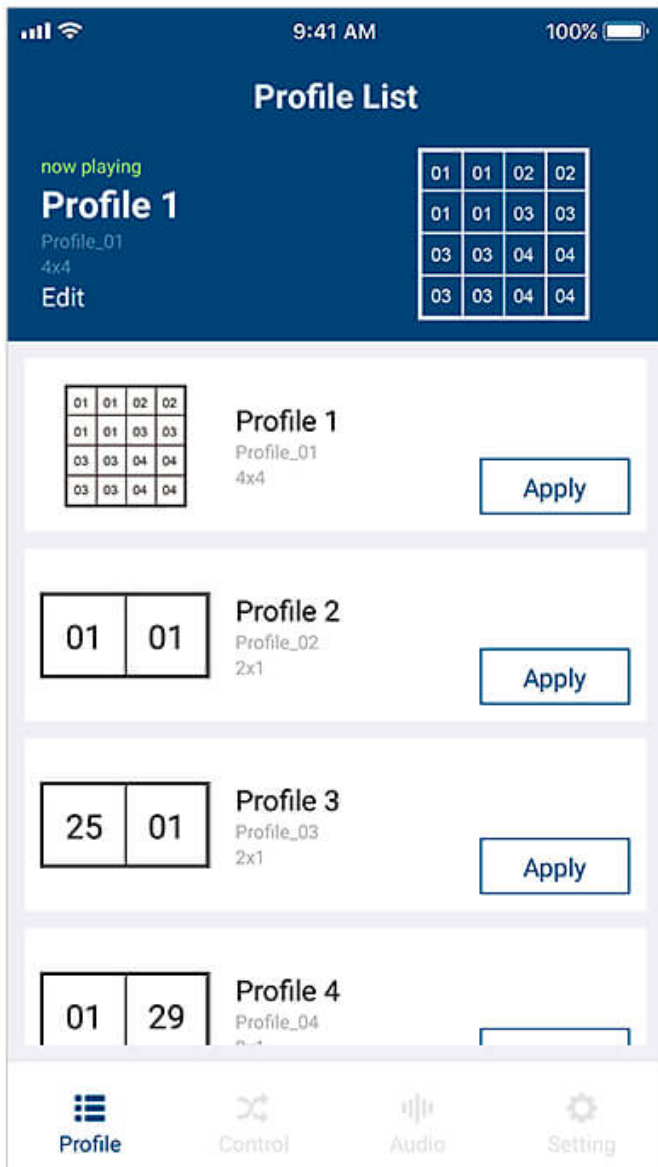

## ATEN Video Matrix Control App

ATEN Video Matrix Kontroll-App – Mobil-App

### Einfache Einrichtung und Anmeldung

Bitte führen Sie einen automatischen Scan des Netzwerks nach ATEN-Videomatrixgeräten durch und stellen Sie eine Verbindung her, indem Sie die entsprechende IP-Adresse, den Benutzernamen und das Passwort eingeben.

### Einfache Profilverwaltung

Bitte scrollen Sie durch mehrere Profile, um das für Ihre aktuellen Anwendungsanforderungen geeignete auszuwählen und anzuwenden. Darüber hinaus können Sie den Inhalt des Layouts eines Profils bearbeiten, indem Sie die Eingabekreise über die grafische Benutzeroberfläche einfach ändern.