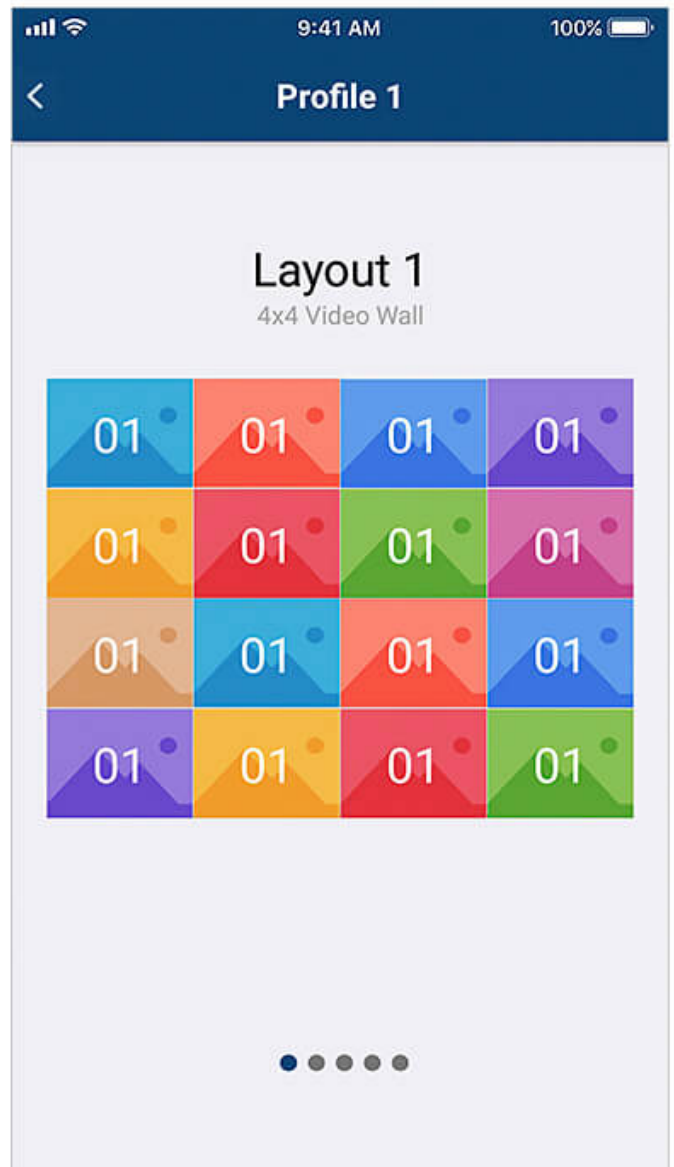

## ATEN Video Matrix Control App

ATEN Video Matrix Kontroll-App – Mobil-App

### Einfache Einrichtung und Anmeldung

Bitte führen Sie einen automatischen Scan des Netzwerks nach ATEN-Videomatrixgeräten durch und stellen Sie eine Verbindung her, indem Sie die entsprechende IP-Adresse, den Benutzernamen und das Passwort eingeben.

### Einfache Profilverwaltung

Bitte scrollen Sie durch mehrere Profile, um das für Ihre aktuellen Anwendungsanforderungen geeignete auszuwählen und anzuwenden. Darüber hinaus können Sie den Inhalt des Layouts eines Profils bearbeiten, indem Sie die Eingabekreise über die grafische Benutzeroberfläche einfach ändern.