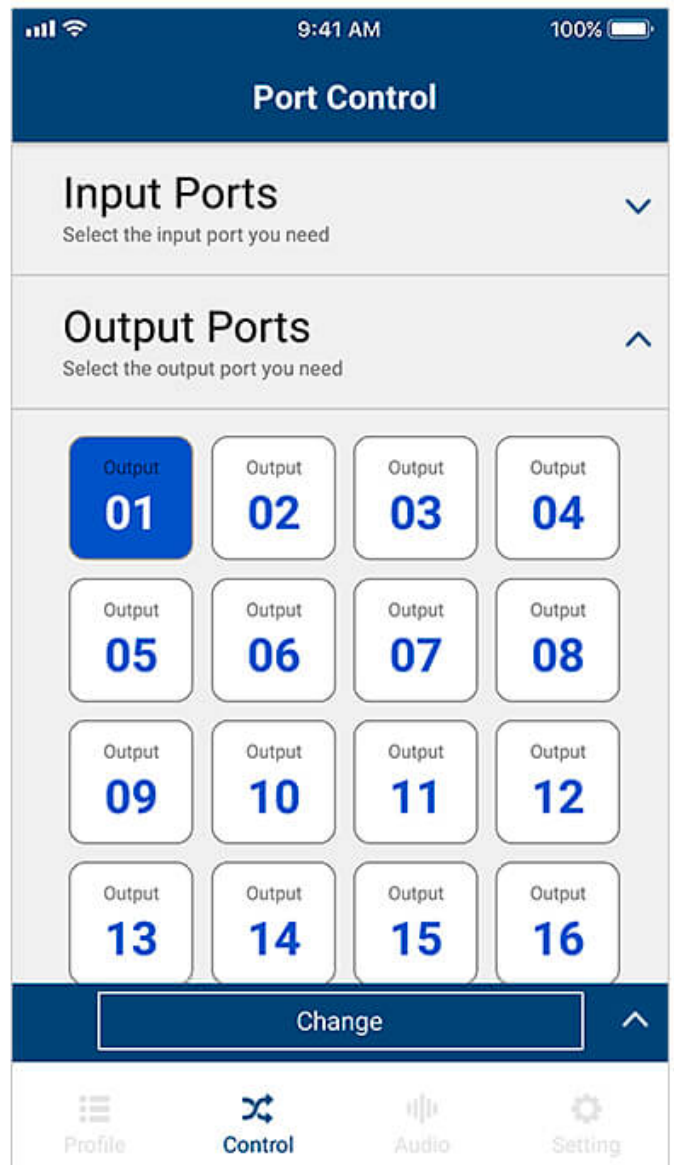

### Einfache Profilverwaltung

Bitte scrollen Sie durch mehrere Profile, um das für Ihre aktuellen Anwendungsanforderungen geeignete auszuwählen und anzuwenden. Darüber hinaus können Sie den Inhalt des Layouts eines Profils bearbeiten, indem Sie die Eingabekreise über die grafische Benutzeroberfläche einfach ändern.

## Bitte kontaktieren Sie uns

Bitte fordern Sie ein Angebot für diese Produkte an oder wenden Sie sich an unsere Vertriebsexperten

Angebot anfordern

[\\_Verkaufskontakt](#)

**Sofortige Umschaltung**

Wechseln Sie Videoquellen sofort über Ihr Mobilgerät, indem Sie einfach den Eingangs- und Ausgangsanschluss auswählen.

### Flexible Audiosteuerung

Leiten Sie Audioeingänge problemlos weiter, binden Sie sie ein/aus oder schalten Sie sie ein/aus.