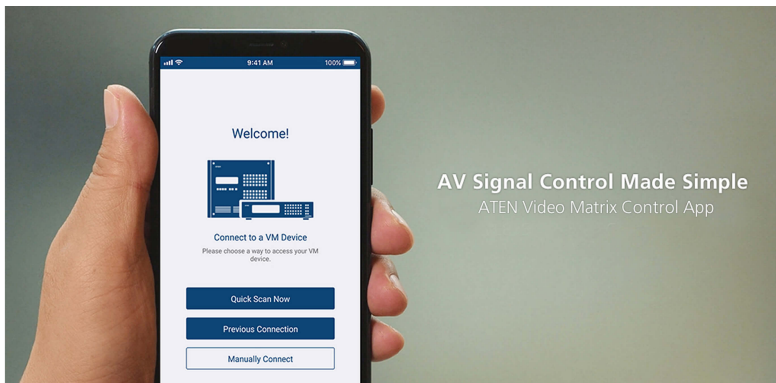

## ATEN Video Matrix Control App

ATEN Video Matrix Kontroll-App – Mobil-App

### Einfache Einrichtung und Anmeldung

Bitte führen Sie einen automatischen Scan des Netzwerks nach ATEN-Videomatrixgeräten durch und stellen Sie eine Verbindung her, indem Sie die entsprechende IP-Adresse, den Benutzernamen und das Passwort eingeben.

### Einfache Profilverwaltung

Bitte scrollen Sie durch mehrere Profile, um das für Ihre aktuellen Anwendungsanforderungen geeignete auszuwählen und anzuwenden. Darüber hinaus können Sie den Inhalt des Layouts eines Profils bearbeiten, indem Sie die Eingabekreise über die grafische Benutzeroberfläche einfach ändern.

#### Funktionen und Merkmale

- Einfache Anmeldung – automatische Suche nach Geräten und einfaches Antippen einer beliebigen Video Matrix, um sich anzumelden
- Einfacher Profilwechsel – blättern Sie zwischen mehreren Layouts und wenden Sie ein neues Profil über die visualisierte Profil-ID an
- Sofortige Quellenumschaltung – wechseln Sie die Eingangsquellen über die grafische Layoutvorschau
- Audiosteuerung – Ein- und Ausschalten oder Embed/De-Embed von Audio mit Leichtigkeit
- Firmware Update Erinnerung – Hält Sie über die neuesten Updates auf dem Laufenden