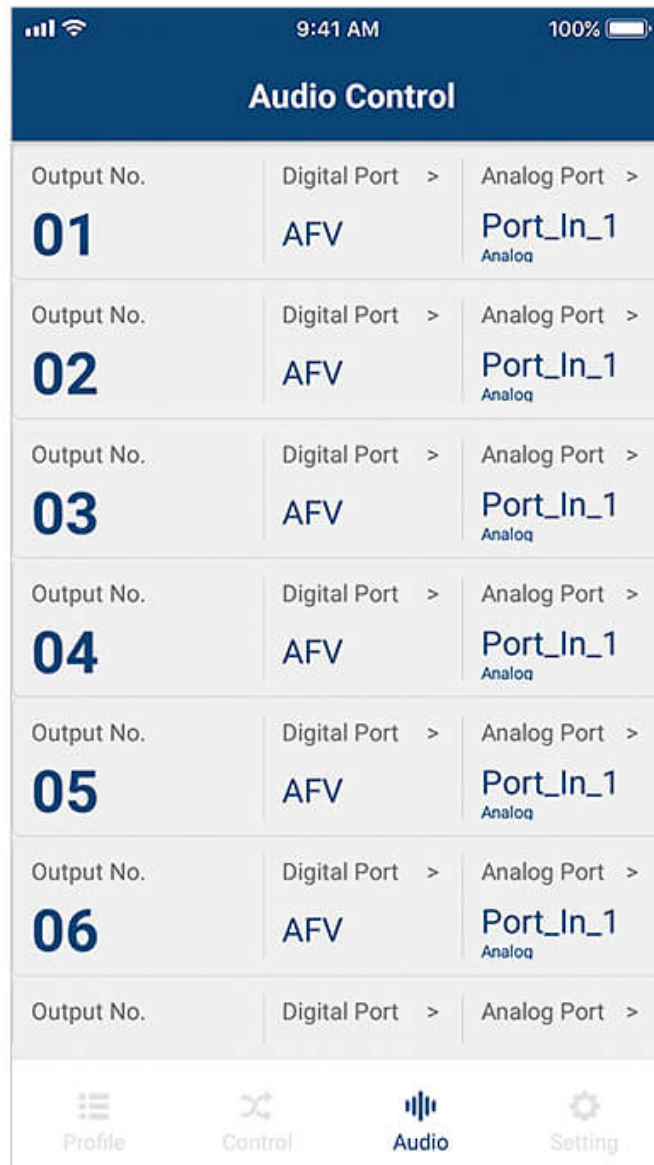

### Einfache Einrichtung und Anmeldung

Bitte führen Sie einen automatischen Scan des Netzwerks nach ATEN-Videomatrixgeräten durch und stellen Sie eine Verbindung her, indem Sie die entsprechende IP-Adresse, den Benutzernamen und das Passwort eingeben.

### Einfache Profilverwaltung

Bitte scrollen Sie durch mehrere Profile, um das für Ihre aktuellen Anwendungsanforderungen geeignete auszuwählen und anzuwenden. Darüber hinaus können Sie den Inhalt des Layouts eines Profils bearbeiten, indem Sie die Eingabekreise über die grafische Benutzeroberfläche einfach ändern.

## Bitte kontaktieren Sie uns

Bitte fordern Sie ein Angebot für diese Produkte an oder wenden Sie sich an unsere Vertriebsexperten

Angebot anfordern

[\\_Verkaufskontakt](#)

**Sofortige Umschaltung**

Wechseln Sie Videoquellen sofort über Ihr Mobilgerät, indem Sie einfach den Eingangs- und Ausgangsanschluss auswählen.

### Flexible Audiosteuerung

Leiten Sie Audioeingänge problemlos weiter, binden Sie sie ein/aus oder schalten Sie sie ein/aus.